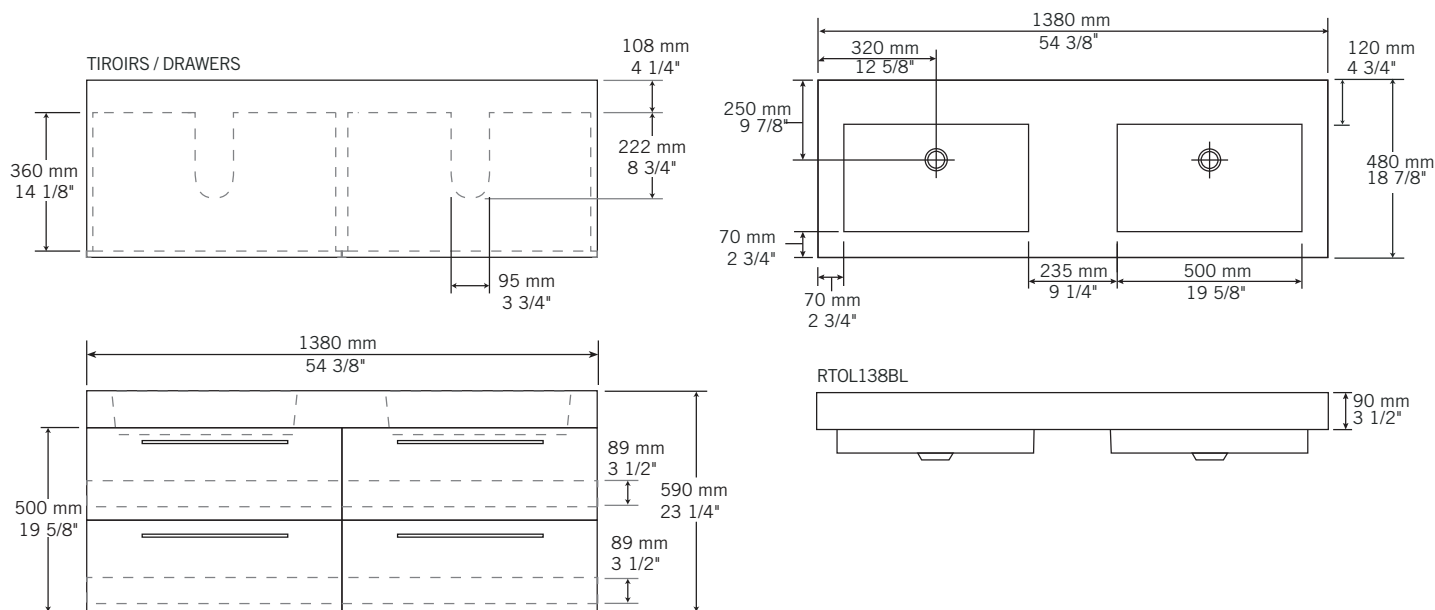

#### Description:

- Meuble-lavabos non percé avec quatre tiroirs / Undrilled sinks cabinet with four drawers
- Lavabo encastré avec trop plein chrome (Garniture de trop-plein noir disponible PRGTT01BK) / Drop-in washbasin with chrome overflow (Black overflow trim available PRGTT01BK)
- Fait d'agrégats naturels et synthétiques recouverts d'une couche de polyester super-résistant / Made of natural and synthetic composites protected with a layer of super resistant polyester
- Finition sur 3 côtés / 3 sided finish
- Tiroirs en "U" / "U" shaped drawers

#### Finis disponibles / Available finish:

- BL = Blanc lustré / Lacquered white

\*Robinetterie vendus séparément / Faucet sold separately

Les mesures peuvent varier. Rubi vous recommande de toujours avoir en main votre produit et de vérifier les mesures exactes avant d'en faire l'installation. Image à titre indicatif uniquement. Specifications may vary. Rubi reminds you to always have your product in hand and check the exact measurements before you do the installation. Image for illustrative purposes only.